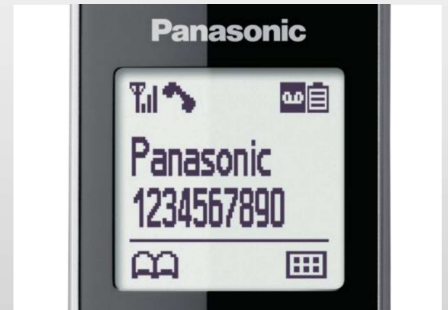

Optionales Mobilteil KX-TGA681EX...
in allen Farben erhältlich